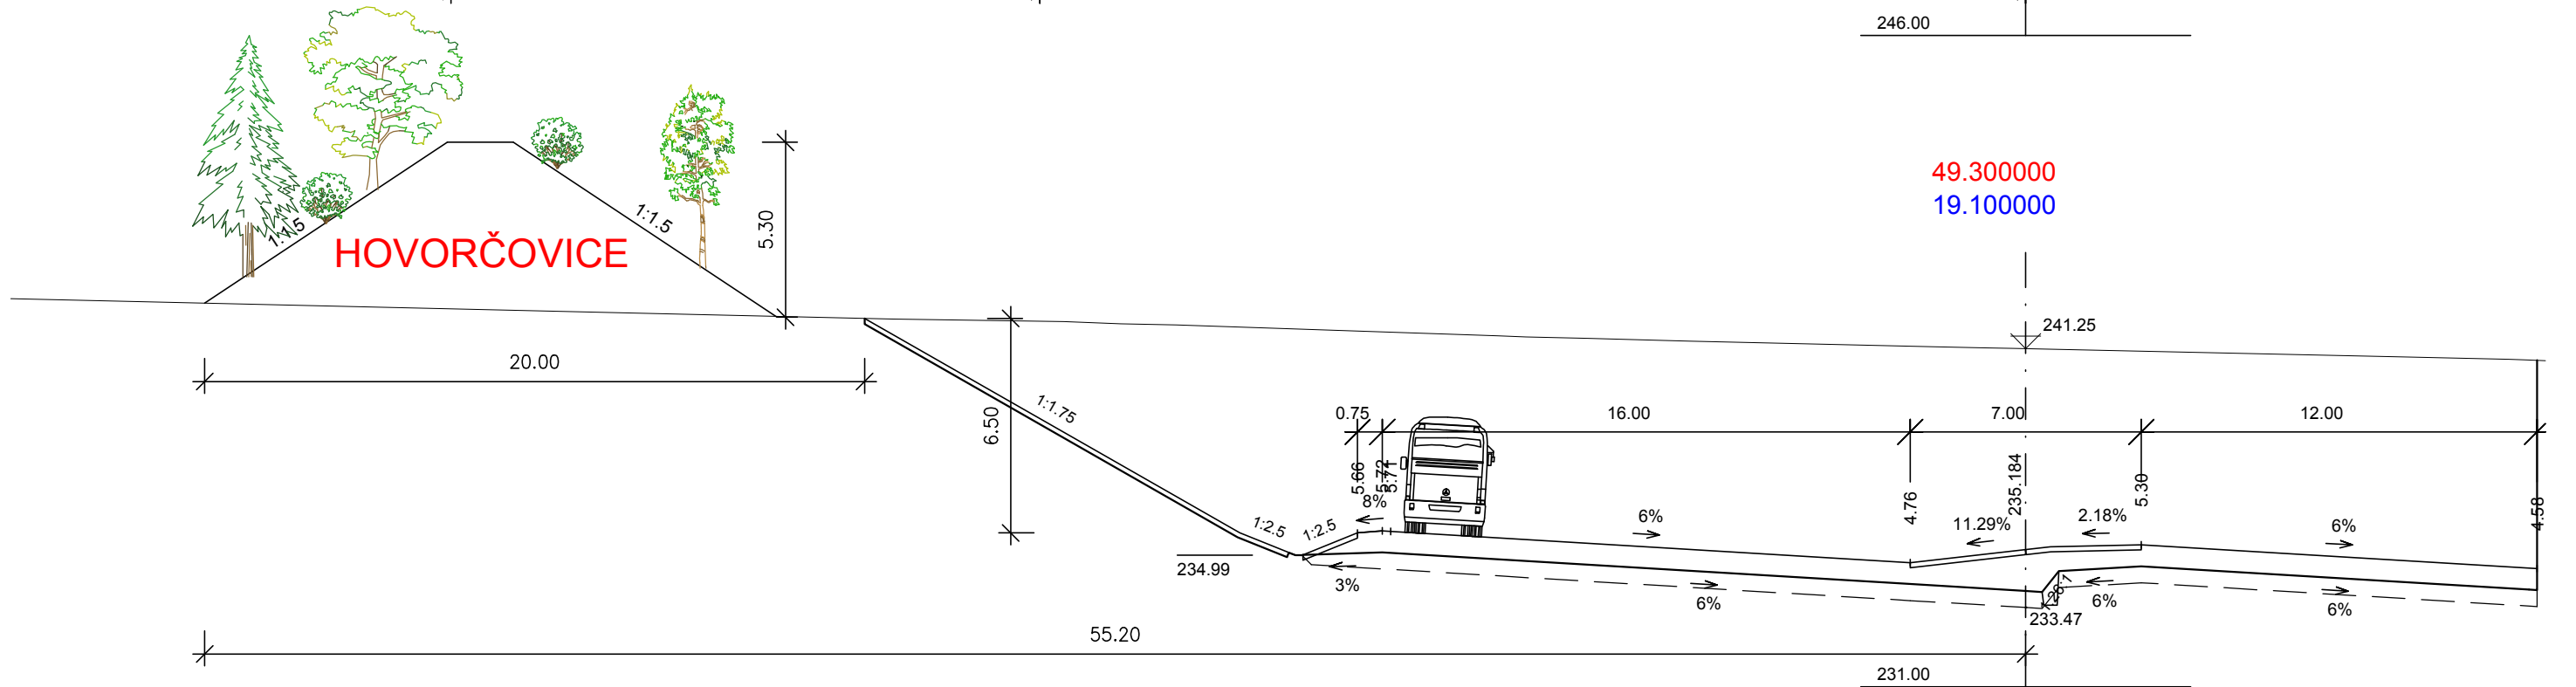

**PŘÍČNÉ ŘEZY 1:200**  
**NIVELETA 2018 SNÍŽENÁ**

**BŘEZINĚVES**

47.200000  
 17.000000

**HOVORČOVICE**

49.300000  
 19.100000

**MÍROVICE**

51.200000  
 21.000000