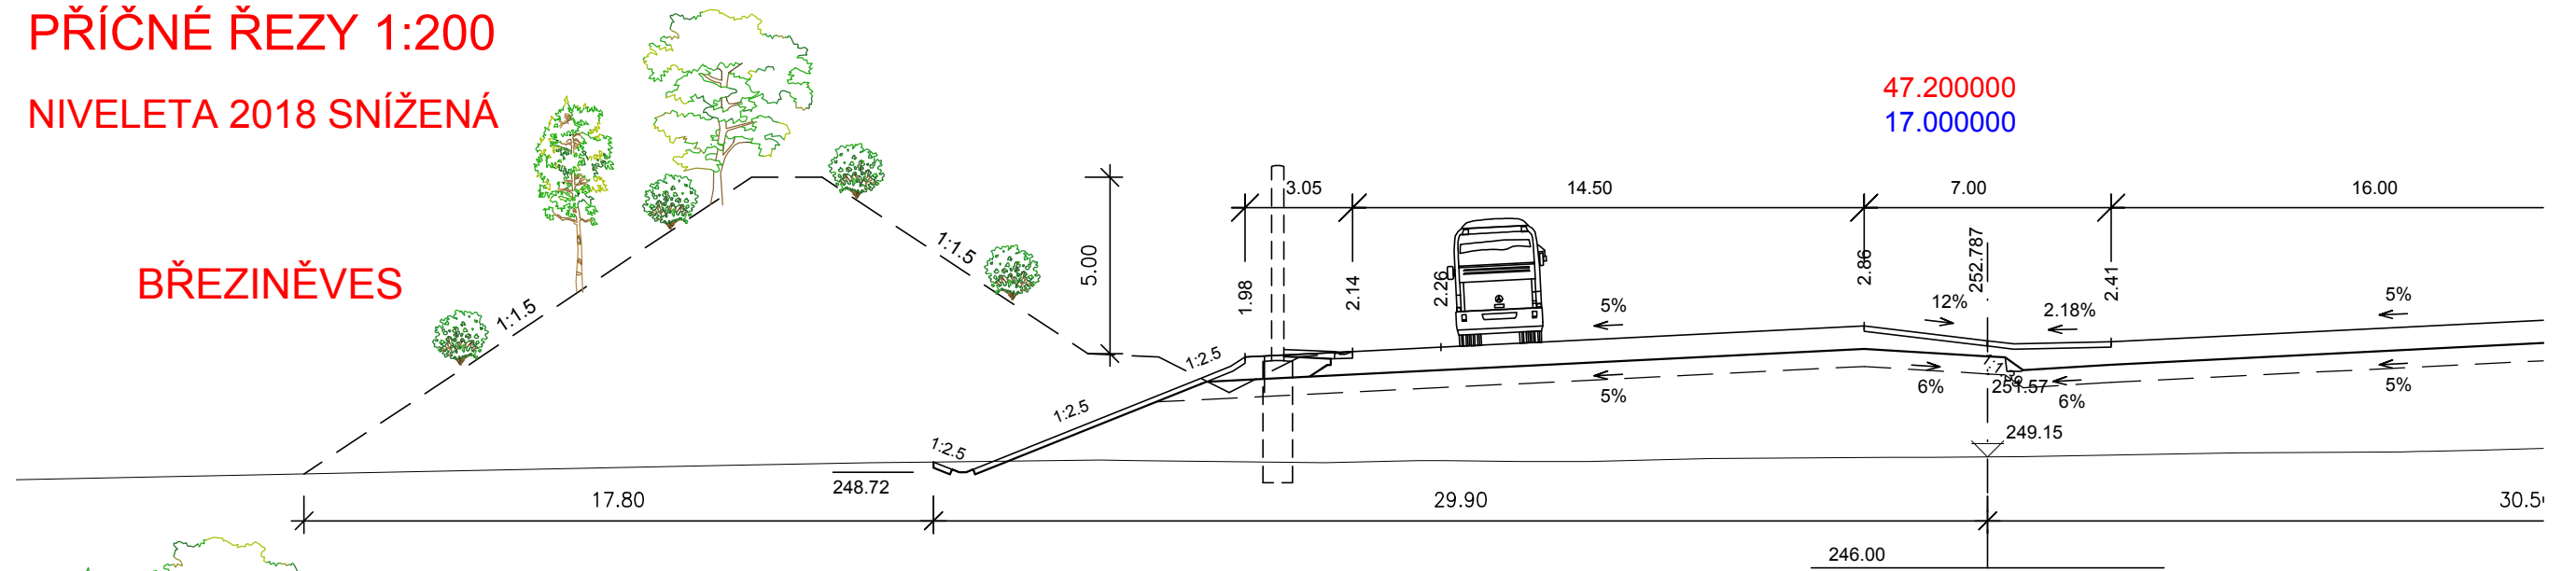

**PŘÍČNÉ ŘEZY 1:200**  
**NIVELETA 2018 SNÍŽENÁ**

**BŘEZINĚVES**

47.200000  
 17.000000

**HOVORČOVICE**

49.300000  
 19.100000

**MÍROVICE**

51.200000  
 21.000000