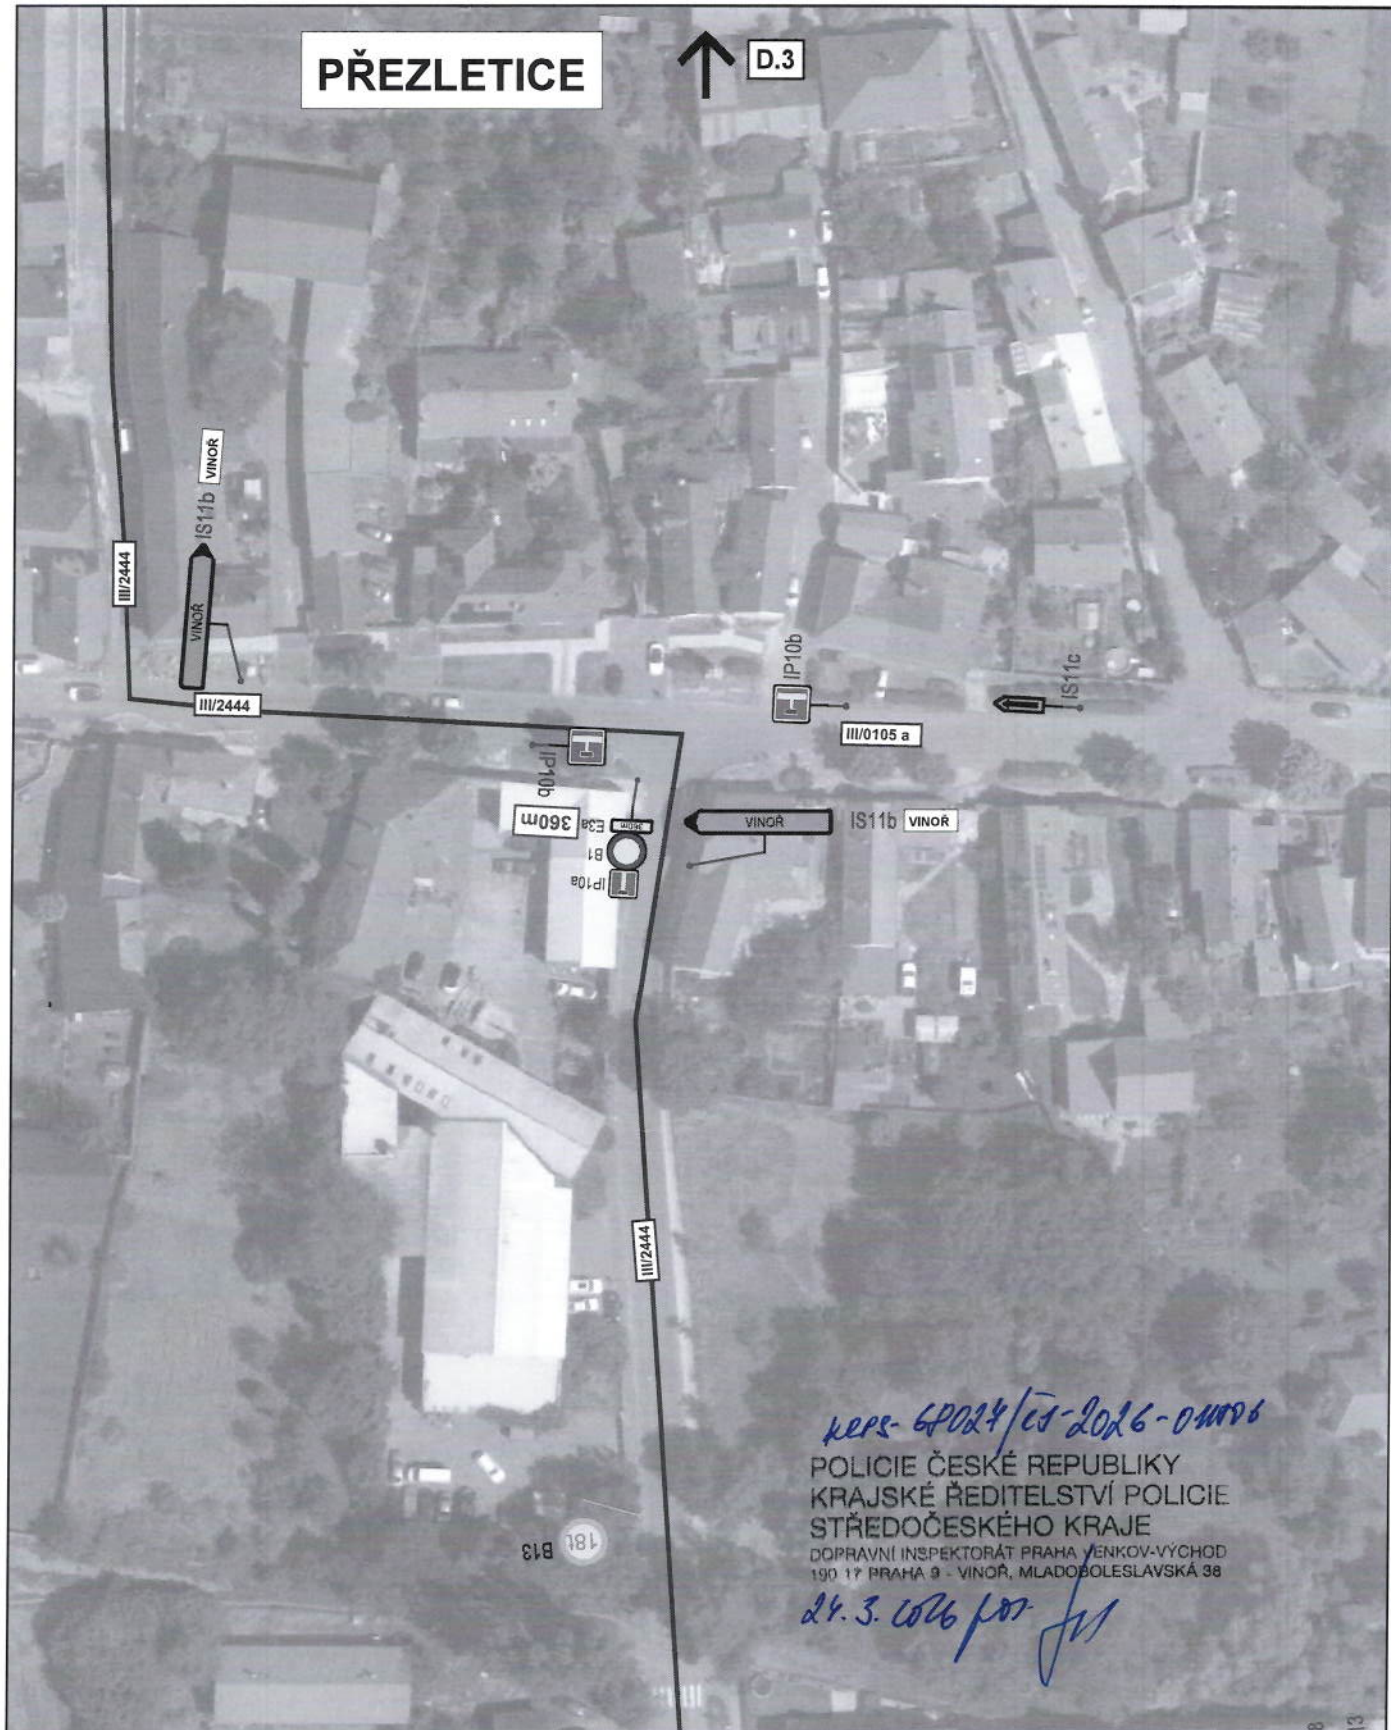

PŘEZLETICE

↑ D.3

keps-6024/cs-2026-01006
POLICIE ČESKÉ REPUBLIKY
KRAJSKÉ ŘEDITELSTVÍ POLICIE
STŘEDOČESKÉHO KRAJE
DOPRAVNÍ INSPEKTORÁT PRAHA VENKOV-VÝCHOD
190 17 PRAHA 9 - VINOR, MLADOBĚSLAVSKÁ 36
24. 3. 2026 pro JH

3K značky s.r.o.
Jiráskova 1519, 251 01 Říčany
tel.: +420 323 601 237, www.3kznacky.cz, info@3kznacky.cz

LEGENDA:	
návrh - SDZ	
STÁVAJÍCÍ - SDZ	

AKCE: Přezletice průtah, M-silnice ETAPA 2	MĚŘÍTKO: 1:1000
PRÍLOHA: Situační DIO II	PRÍLOHA ČÍSLO: D.2