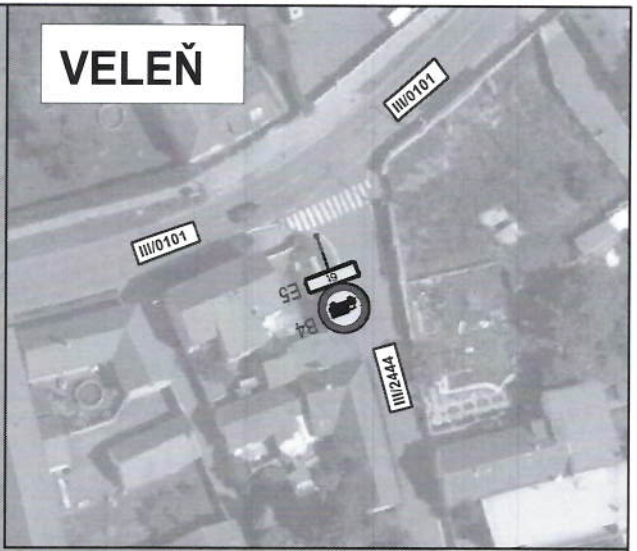

PŘEZLETICE

VELEŇ

KRPS-62014/1-1026-0406
POLICIE ČESKÉ REPUBLIKY
KRAJSKÉ ŘEDITELSTVÍ POLICIE
STŘEDOČESKÉHO KRAJE
DOPRAVNÍ INSPEKTORÁT PRAHA - VEJNÍKOV-VYŠETŘOVATELSTVÍ
190 17 PRAHA 9 - VINOR, MLADOBOLSLAVSKÁ 13
14.1.2026 for-112

3K značky s.r.o.
Jiráskova 1519, 251 01 Říčany
tel.: +420 323 601 237, www.3kznacky.cz, info@3kznacky.cz

LEGENDA:

návrh - SDZ	
STÁVAJÍCÍ - SDZ	

AKCE:
Přezletice průtah, M-silnice
ETAPA 1

MĚŘÍTKO:
1:1000

PŘÍLOHA:
Situace DIO III

PŘÍLOHA ČÍSLO:
C.3