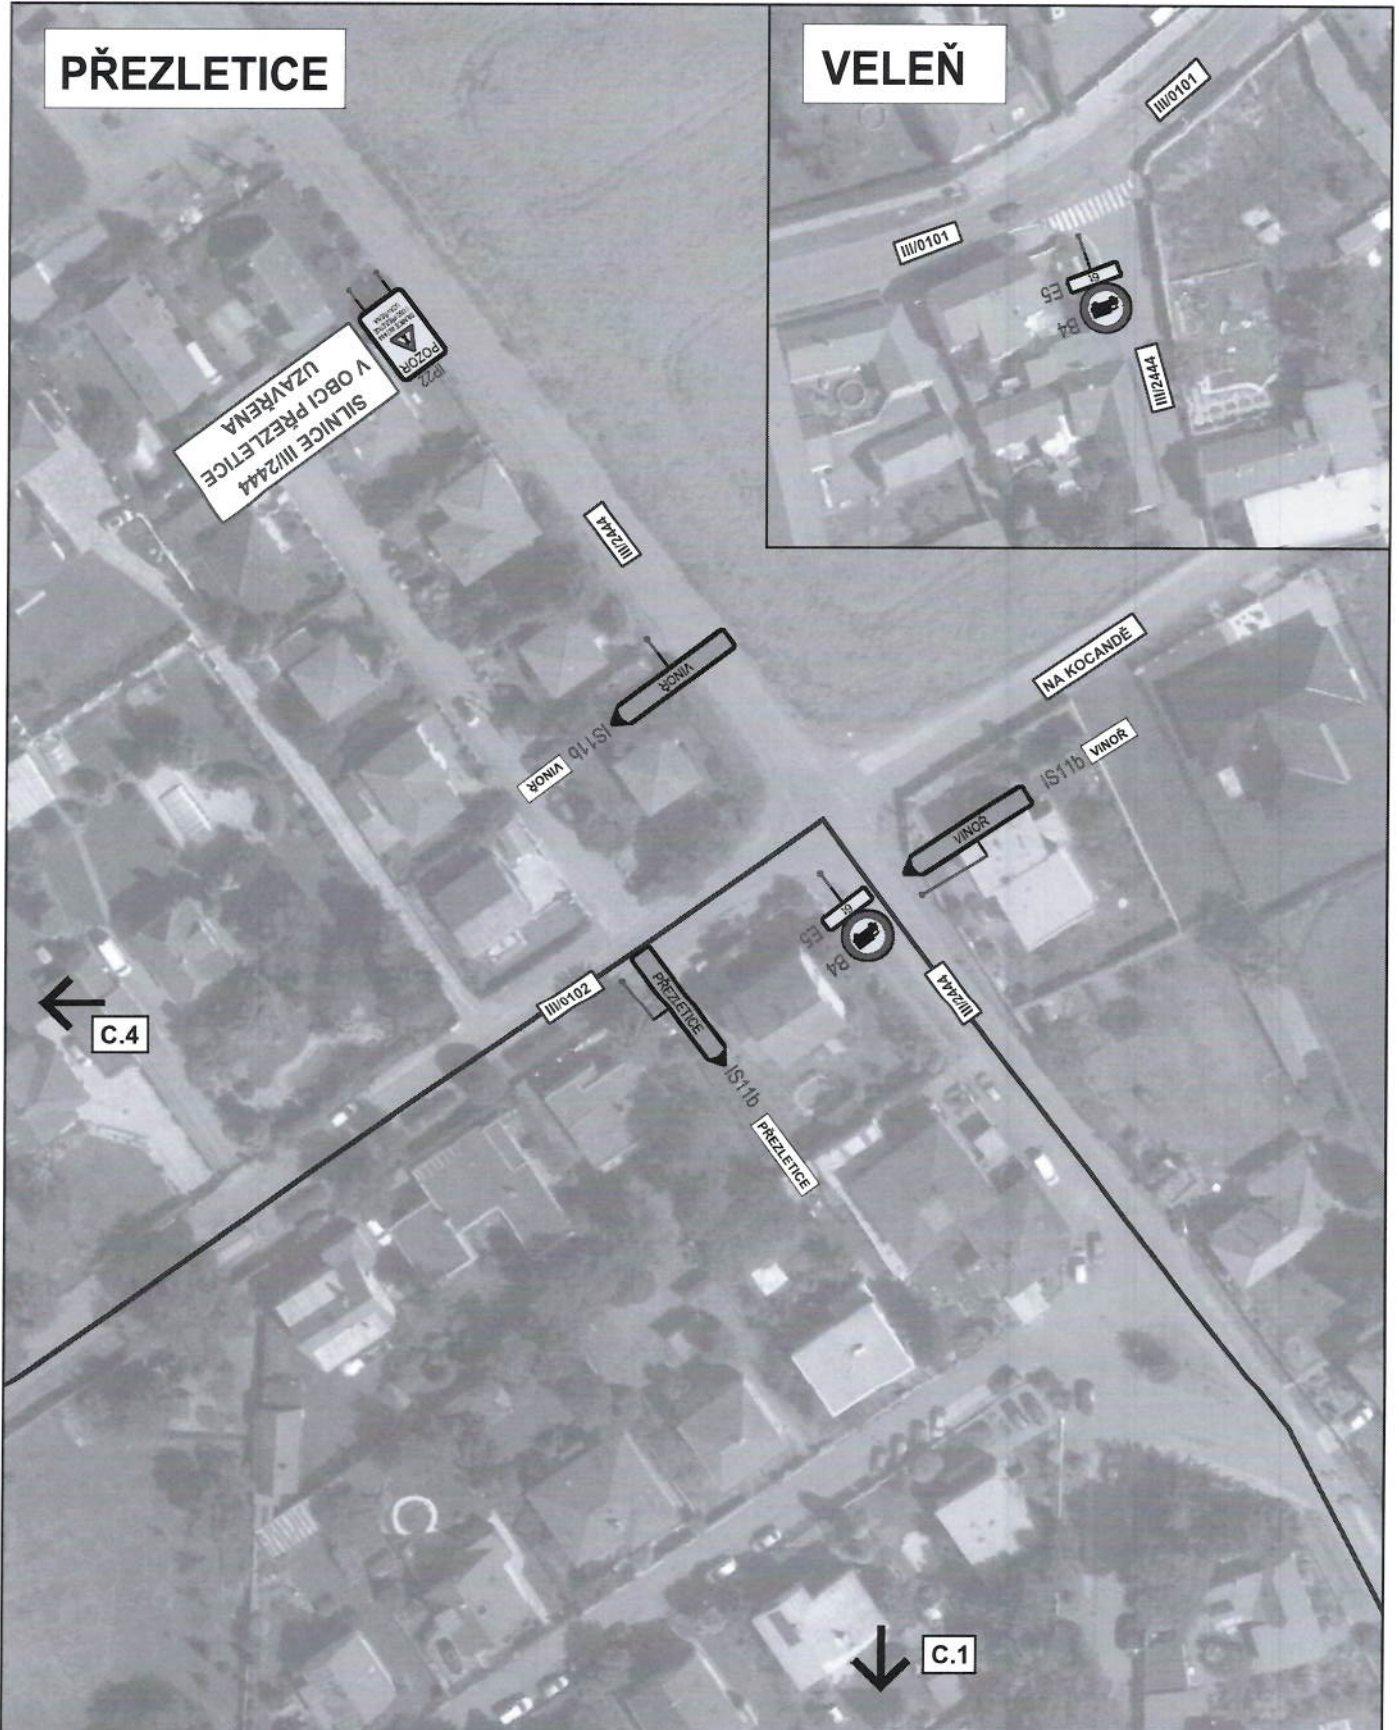

PŘEZLETICE

VELEŇ

KRPS-62014/1-1026-0406
POLICIE ČESKÉ REPUBLIKY
KRAJSKÉ ŘEDITELSTVÍ POLICIE
STŘEDOČESKÉHO KRAJE
DOPRAVNÍ INSPEKTORÁT PRAHA - VEJNÍKOV-VYŠETŘOVATELSTVÍ
190 17 PRAHA 9 - VINOR, MLADOBOLSLAVSKÁ 13
14.1.2026 for-112

3K značky s.r.o.
Jiráskova 1519, 251 01 Říčany
tel.: +420 323 601 237, www.3kznacky.cz, info@3kznacky.cz

LEGENDA:

návrh - SDZ	
STÁVAJÍCÍ - SDZ	

AKCE:
Přezletice průtah, M-silnice
ETAPA 1

MĚŘÍTKO:
1:1000

PŘÍLOHA:
Situace DIO III

PŘÍLOHA ČÍSLO:
C.3