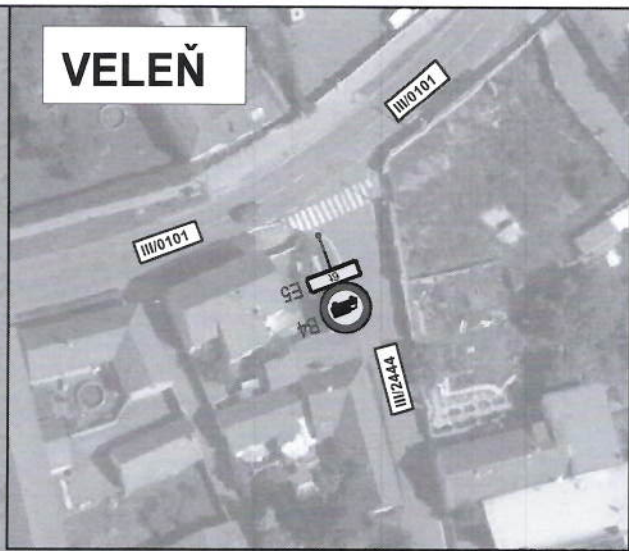

PŘEZLETICE

VELEŇ

SILNICE III/2444
V OBLASTI PŘEZLETICE
POZOR
PŘEZLETICE

122 PR-62027/CS-2026-011706
POLICIE ČESKÉ REPUBLIKY
KRAJSKÉ ŘEDITELSTVÍ POLICIE
STŘEDOČESKÉHO KRAJE
DOPRAVNÍ INSPEKTORÁT PRAHA VENKOV-VYCHOD
190 17 PRAHA 9 - VINOR, MLADOBŮSLAVSKÁ 38
24.3.2026 for [signature]

3K značky s.r.o.
Jiráskova 1519, 251 01 Říčany
tel.: +420 323 601 237, www.3kznacky.cz, info@3kznacky.cz

LEGENDA:

návrh - SDZ	
STÁVAJÍCÍ - SDZ	

AKCE:
Přezletice průtah, M-silnice
ETAPA 2

MĚŘÍTKO:
1:1000

PŘÍLOHA:
Situační DIO III

PŘÍLOHA ČÍSLO:
D.3